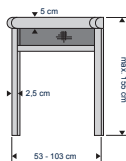

www.bruynzeelhomeproducts.nl