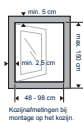

Let op

Geschikt voor:

- Ramen die naar buiten draaien: montage binnen
- Ramen die naar binnen draaien: montage buiten
- Montage op en in het kozijn
- Dakramen

Kenmerken:

www.bruynzeelhomeproducts.nl